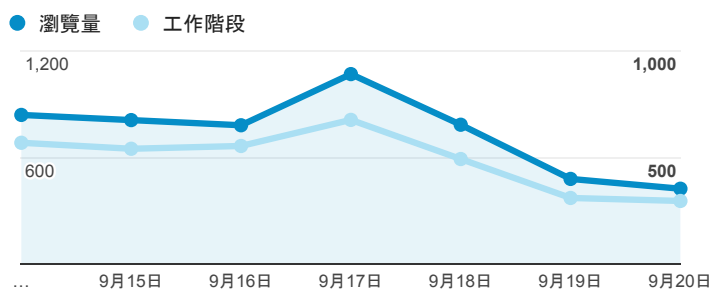

# 報表02\_流量

2015年9月14日 - 2015年9月20日

所有工作階段  
100.00%

## 瀏覽量和文件內容載入時間 (毫秒)

## 瀏覽量和造訪

## 瀏覽量和不重複瀏覽量