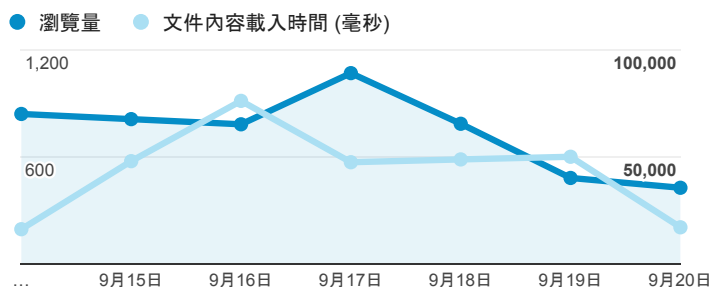

# 報表02\_流量

2015年9月14日 - 2015年9月20日

所有工作階段  
100.00%

## 瀏覽量和文件內容載入時間 (毫秒)

## 瀏覽量和造訪

## 瀏覽量和不重複瀏覽量