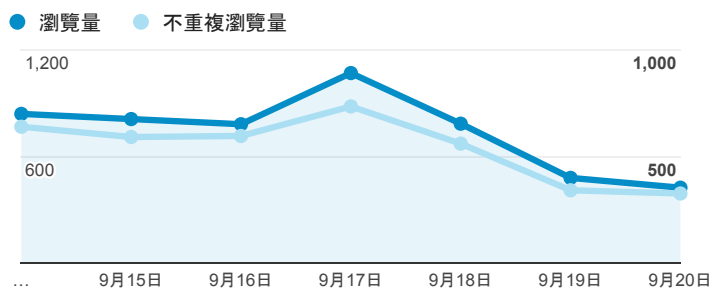

# 報表02\_流量

2015年9月14日 - 2015年9月20日

所有工作階段  
100.00%

## 瀏覽量和文件內容載入時間 (毫秒)

## 瀏覽量和造訪

## 瀏覽量和不重複瀏覽量